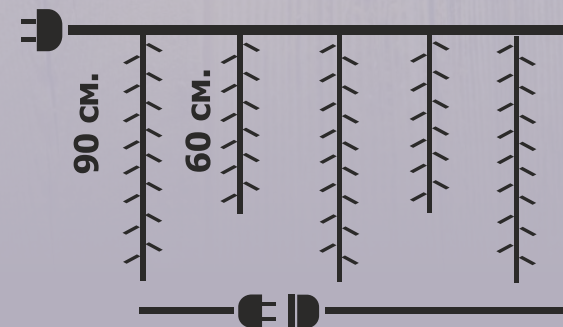

СХЕМА

ВОЗМОЖНОСТЬ СОЕДИНЕНИЯ