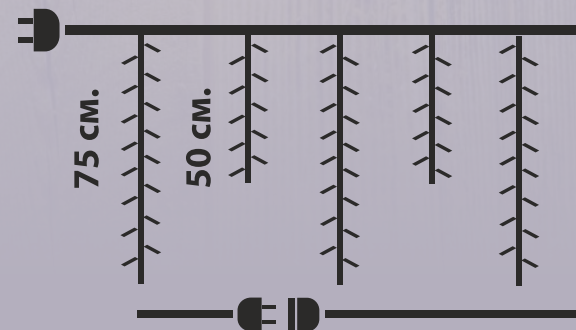

СХЕМА

ВОЗМОЖНОСТЬ СОЕДИНЕНИЯ