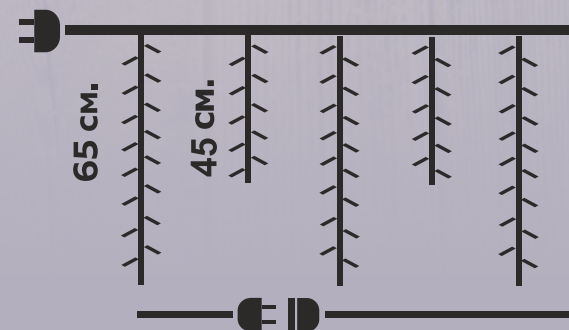

СХЕМА

ВОЗМОЖНОСТЬ СОЕДИНЕНИЯ