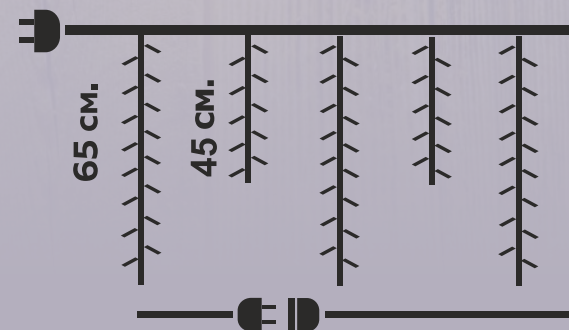

СХЕМА

ВОЗМОЖНОСТЬ СОЕДИНЕНИЯ