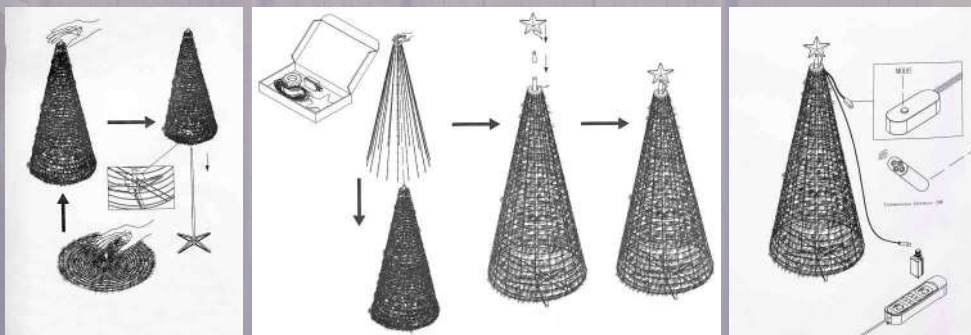

ПРОЗРАЧНЫЙ ПРОВОД

БЕЗ соединения

СХЕМА

ГИРЛЯНДА ДЛЯ ДОМА «ЁЛКА»

◆ ТРЕНД СЕЗОНА

КОМПЛЕКТ - СБОРНАЯ ЁЛКА
С ГИРЛЯНДОЙ (Н=1,8 М)

- ◆ КОМПАКТНАЯ
- ◆ ЯРКАЯ
- ◆ ГОТОВОЕ РЕШЕНИЕ
- ◆ БЫСТРАЯ СБОРКА

ГИРЛЯНДА ДЛЯ ДОМА «ЁЛКА»

УНИКАЛЬНАЯ СКЛАДНАЯ ЁЛКА С ЦИФРОВОЙ ГИРЛЯНДОЙ!

В КОМПЛЕКТЕ СКЛАДНАЯ ЁЛКА - СОБИРАЕТСЯ И РАЗБИРАЕТСЯ ЗА ПАРУ МИНУТ:

- 1) Соберите металлическую основу.
- 2) Спиральный каркас с хвоей прикрепите сверху основы и за мгновение он развернется, превращаясь в красивую ёлочку.
- 3) В том же месте наверху конструкции зафиксируйте светодиодную звезду и расправьте нити.
- 4) Гирлянда имеет разнообразные режимы свечения, огоньки горят переливаясь вокруг елки или сверху вниз то одним, то другим цветом.
- 5) Управление осуществляется с помощью пульта управления.