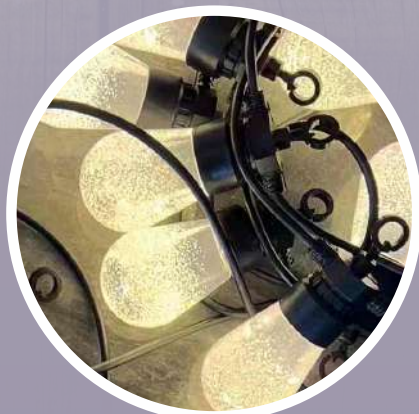

НИТЬ ДЛЯ УЛИЦЫ «АЛМАЗНАЯ РОССЫПЬ»

Ширина	Лампы LED	Возможность соединения	Степень защиты	Количество режимов	Цвет
5 м	10 шт	да	IP-65	1	725-531 (Теплый белый)

ЧЕРНЫЙ ПРОВОД

С соединением