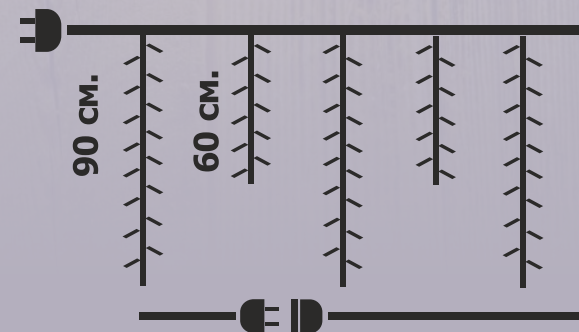

ПРОЗРАЧНЫЙ ПРОВОД

С соединением

СХЕМА

ВОЗМОЖНОСТЬ СОЕДИНЕНИЯ

БАХРОМА ДЛЯ ДОМА

★ ХИТ

«СНЕЖИНКА»

Бахрома с насадками в форме больших и маленьких снежинок имеет 1 режим постоянного свечения. Несколько лампочек работают в режиме мерцания, создавая эффект мягкого сияния. Ширина гирлянды 2,5 м, чередующиеся вертикальные нити длиной 60 см и 90 см на концах имеют большие (20 см) и маленькие (10 см) снежинки.