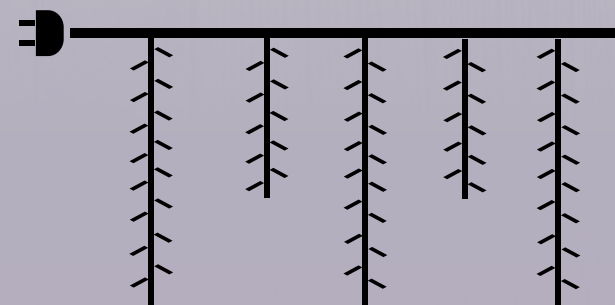

ЗАНАВЕС

Гирлянда, состоящая из одного основного горизонтального провода, к которому крепятся ниспадающие нити со светодиодами. Занавес можно расположить на окне с внутренней стороны. Уличные разновидности подойдут для украшения фасада дома. Данный вид гирлянды с каждым годом набирает все большую популярность.

ПРОЗРАЧНЫЙ ПРОВОД

БЕЗ
соединения

С
соединением

СХЕМА

Самая любимая домашняя гирлянда!

*Два популярных варианта
для помещения:*

**С ВОЗМОЖНОСТЬЮ
СОЕДИНЕНИЯ**

Для оконных или дверных
проемов, для балконных
дверей. Простое и
выгодное решение!