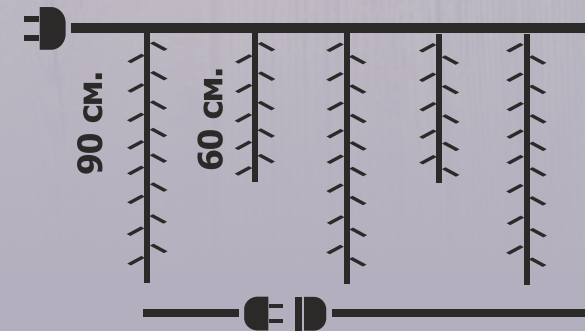

СХЕМА

ВОЗМОЖНОСТЬ СОЕДИНЕНИЯ