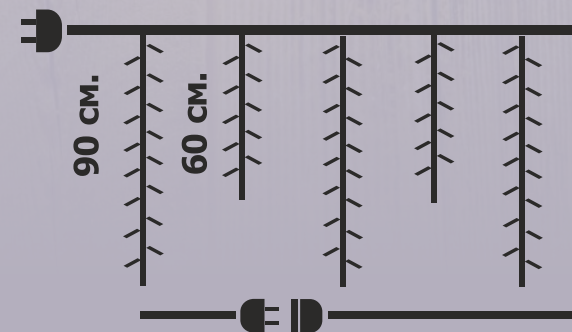

1

Цвета

130-303 (Белый, синий мерцает)
183-133 (Мультицвет, белый мерцает)
183-570 (Теплый белый, белый мерцает)

ПРОЗРАЧНЫЙ ПРОВОД

С соединением

СХЕМА

ВОЗМОЖНОСТЬ СОЕДИНЕНИЯ

«СНЕЖНЫЙ ШАР»