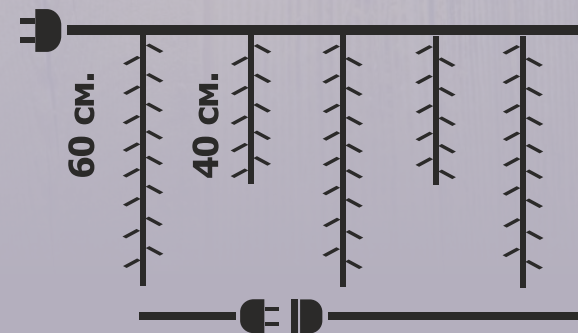

СХЕМА

ВОЗМОЖНОСТЬ СОЕДИНЕНИЯ