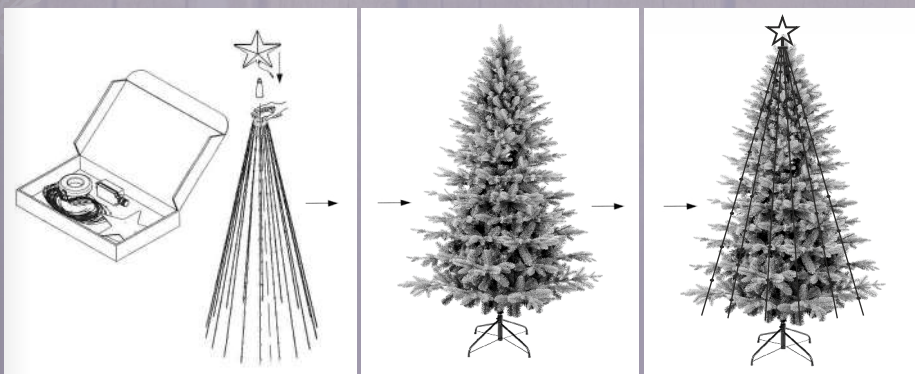

Потрясающие огоньки переливаются
сверху вниз, справа налево, создавая
яркие и оригинальные фигуры!

ГИРЛЯНДА ДЛЯ ДОМА «ЗВЕЗДА»

Высота

1,8 м

Лампы LED

272 шт

Возможность
соединения

нет

Цвета

725-0023 (RGB)

ГИРЛЯНДА ОЧЕНЬ ЛЕГКО МОНТИРУЕТСЯ НА ЁЛКУ:

- 1) Устанавливается звезда.
- 2) Провода с лампочками просто расправляются вдоль ёлки.
- 3) Управление происходит с помощью пульта д/у.

КОМПЛЕКТАЦИЯ