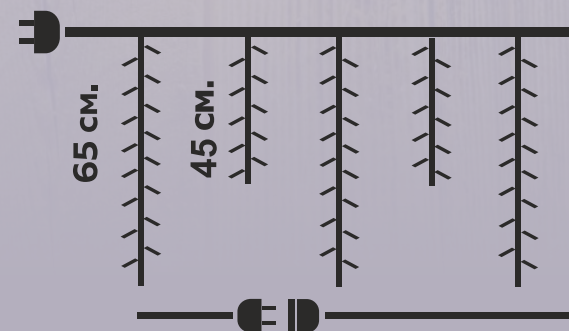

СХЕМА

ВОЗМОЖНОСТЬ СОЕДИНЕНИЯ